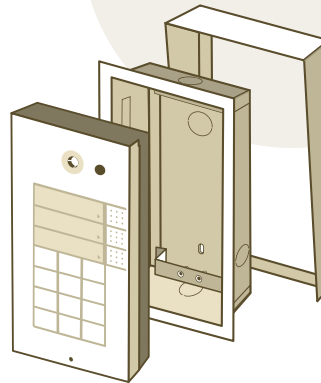

9135361E

Zápusťná strieška
a krabica pre 1 modul
129 x 240 x 41 mm
Krabica - otvor:
110 x 220 x 50 mm

9135362E

Zápusťná strieška
a krabica pre 2 moduly
229 x 240 x 41 mm
Krabica - otvor:
210 x 220 x 50 mm