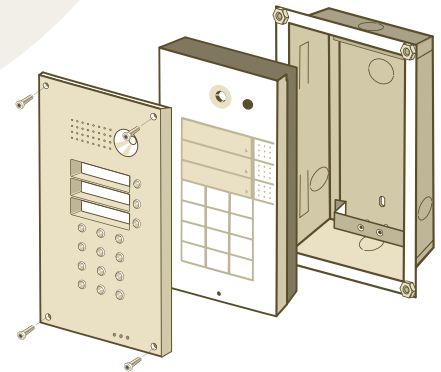

Antivandal masky, montážne krabice

9135511E

Antivandal maska
a zápusťná krabica

Maska:
138,5 x 241 mm
Krabica - otvor:
110 x 220 x 50 mm

9135511KE

Antivandal maska
s klávesnicou
a zápusťná krabica

Maska:
138,5 x 241 mm
Krabica - otvor:
110 x 220 x 50 mm

9135515E

Antivandal maska
pre extender
a zápusťná krabica

Maska:
138,5 x 241 mm
Krabica - otvor:
110 x 220 x 50 mm