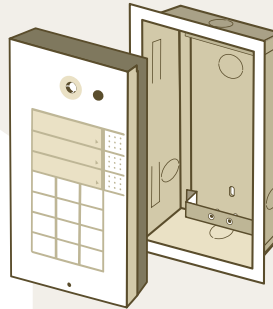

Základné moduly

9135130E

3 tlačidlá

9135160E

6 tlačidiel

9135130KE

3 tlačidlá
a klávesnica

9135160KE

6 tlačidiel
a klávesnica

100 x 210 x 29 mm

Rozširujúce moduly

9135181E

Extender 8 tlačidiel

9135182E

Extender 16 tlačidiel

9135310E

Infopanel
bez tlačidiel

100 x 210 x 29 mm

Striešky, montážne krabice

9135331E

Strieška pre 1 modul
103 x 218 x 60 mm

9135332E

Strieška pre 2 moduly
203 x 218 x 60 mm

9135351E

Zápusťná krabica
pre 1 modul
125 x 235 x 46 mm
Krabica - otvor:
110 x 220 x 50 mm

9135352E

Zápusťná krabica
pre 2 moduly
225 x 235 x 46 mm
Krabica - otvor:
210 x 220 x 50 mm

9135361E

Zápusťná strieška
a krabica pre 1 modul
129 x 240 x 41 mm
Krabica - otvor:
110 x 220 x 50 mm

9135362E

Zápusťná strieška
a krabica pre 2 moduly
229 x 240 x 41 mm
Krabica - otvor:
210 x 220 x 50 mm

Antivandal masky, montážne krabice

9135511E

Antivandal maska
a zápusťná krabica

Maska:
138,5 x 241 mm
Krabica - otvor:
110 x 220 x 50 mm

9135511KE

Antivandal maska
s klávesnicou
a zápusťná krabica

Maska:
138,5 x 241 mm
Krabica - otvor:
110 x 220 x 50 mm

9135515E

Antivandal maska
pre extender
a zápusťná krabica

Maska:
138,5 x 241 mm
Krabica - otvor:
110 x 220 x 50 mm

Prídavné moduly

9135210E

Videokamera

9135250E

Prídavný spínač

9135240E

Displej

Príslušenstvo

9134145E

Videoserver
MPEG4/LAN

91341711E

ATA - Analog / VoIP
adaptér

91341481E

12V/ZA napájací
stabilizovaný zdroj

9135311E

Náhradná menovka
infopanel

9135302E

Náhradná menovka
- dvojtláčidlá

9135301E

Náhradná menovka
- tlačidlá