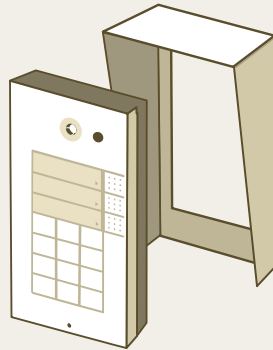

## Striešky, montážne krabice

**9135331E**

Strieška pre 1 modul  
103 x 218 x 60 mm

**9135332E**

Strieška pre 2 moduly  
203 x 218 x 60 mm

**9135351E**

Zápusťná krabica  
pre 1 modul  
125 x 235 x 46 mm  
Krabica - otvor:  
110 x 220 x 50 mm