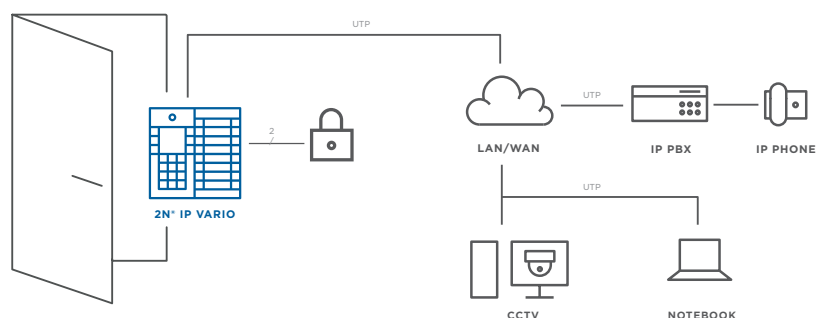

2N® IP Vario

VLASTNOSTI

Podpora SIP bez nutnosti serveru

Díky podpoře SIP protokolu interkom snadno propojíte s IP telefony a ústřednami jiných výrobců, a to bez nutnosti připojení k serveru.

Bezpečnostní relé

Toto jednoduché přídatné zařízení zamezí manipulování se zámkem, čímž zabrání neoprávněnému vniknutí.

Fotografie do e-mailu

2N® IP Vario umožňuje e-mailem odeslat snímky příchozí osoby zachycené integrovanou kamerou v době volání.

Propojení se zabezpečovacím systémem

Interkom snadno propojíte se stávajícím zabezpečovacím systémem a zvýšíte tak bezpečnost objektu.

Externí kamera

K interkomu jednoduše připojíte externí IP kameru, která pokryje všechna slepá místa.

2N® Remote Configuration

Šetřete čas a peníze za výjezdy díky naší bezplatné službě. Získejte vzdálený přístup ke všem zařízením skrze bezpečné připojení přes cloud. Nejrychlejší pomoc vašim zákazníkům.

SCHÉMA

TECHNICKÉ PARAMETRY

Signalizační protokol

SIP 2.0 (RFC - 3261)

Tlačítka

Provedení tlačítek nerez
Počet tlačítek 1, 3, 6 nebo až 54 s rozšiřujícími moduly
Numerická klávesnice volitelná

Audio

Fullduplex (AEC)
Akustický tlak pro 1kHz ve vzdálenosti 1m 61,5 dB

Audio stream

Kodeky G.711, G.729, G.722, L16/16kHz

Kamera (volitelně)

Rozlišení SD kamera 640 x 480
Pozorovací úhel 55° (H), 39° (V)
Noční vidění ne

Video stream

Kodeky H.263+, H.263, H.264, MJPEG

Rozhraní

Napájení 12V±15%/2A DC nebo PoE
PoE PoE 802.3af (Class 0 - 12.95W)
LAN Šroubovací konektor, 10/100BASE-TX s Auto-MDIX
Pasivní výstup NC/NO kontakty, max 30V/1A AC/DC
Aktivní výstup spínače 10 až 14 V DC podle napájení (PoE: 14 V; adaptér: napětí zdroje), max 700 mA

Čtečka RFID karet

Podporované karty 125 kHz EM4100, EM4102, HID Prox

Podporované protokoly SIP2.0, DHCP opt. 66, ONVIF, SMTP, 802.1x, RTSP, RTP, TFTP, HTTP, HTTPS, Syslog

Mechanické vlastnosti

Hmotnost max. 500 g
Provozní teplota rozmezí teplot -20°C - 55°C
Skladovací teplota rozmezí teplot -40°C - 70°C
Provozní relativní vlhkost 10% - 95% (nekondenzující)
Úroveň krytí IP53 při použití stříšky
IP50 bez stříšky

Rozměry

210x100x29 mm

SOFTWARE

2N® Access Commander - software pro správu 2N IP interkomů a přístupových jednotek

2N® IP Eye - aplikace, která obohatí váš stolní telefon o video z kamery interkomu

2N® Network Scanner - aplikace pro vyhledávání 2N IP interkomů a přístupových jednotek v síti

2N® Mobile Video - aplikace pro vyhledávání 2N IP interkomů a přístupových jednotek v síti